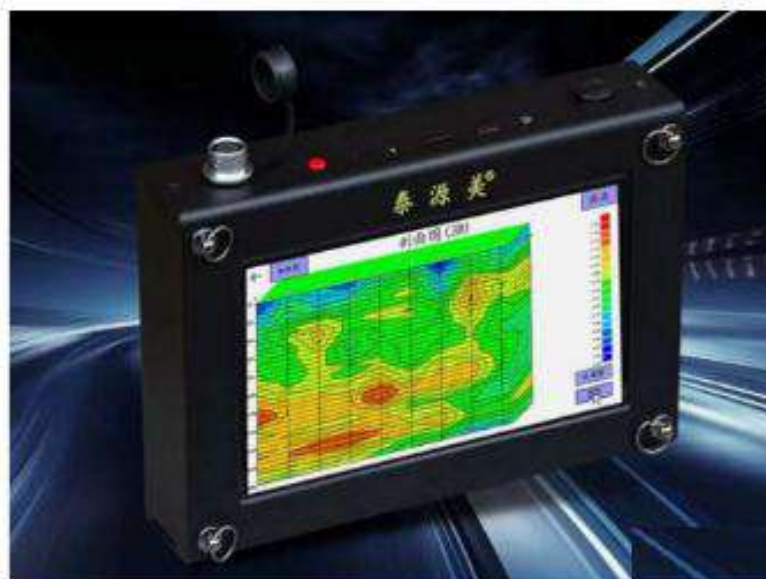

На поставку: Прибор для обнаружения подземных вод

№	Название	Модель	Параметры	количество	Цена за шт. (юань)	Общ. Стоимость (руб.)
1	Прибор для обнаружения воды	ZY	Обнаружение на глубине до 400 метров	1	13 905,00	180 765,00
Примечание: Цена без НДС + доставка г. Москва; 35-40 дней						180 765,00

- В комплекте инструкция пользование, в ней подробно рассказана работа с данным прибором;
- (подробнее о выгоде в коммерции уточняйте информацию у нашего специалиста);